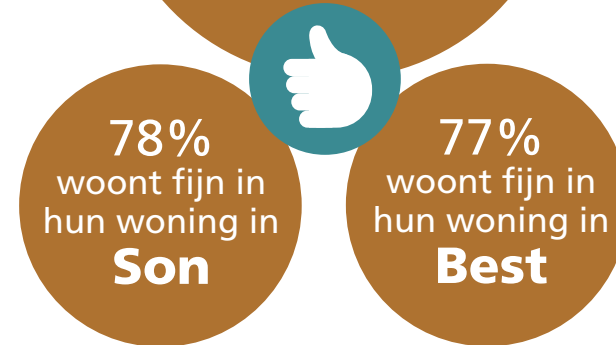

In deze gemeente vinden bewoners hun woning het fijnst