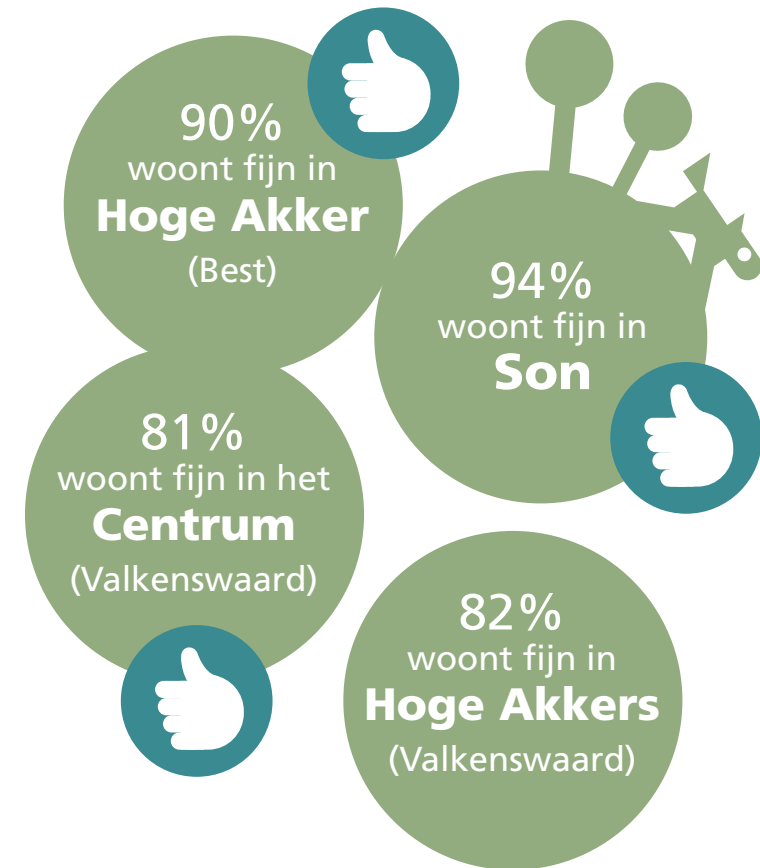

# Regio gemeenten

# Resultaten Fijn Wonen Onderzoek 2025

**Aantal woningen Woonbedrijf**

**Bewoners die meededen**

| Gemeente     | Aantal woningen Woonbedrijf | Bewoners die meededen |
|--------------|-----------------------------|-----------------------|
| Best         | 632                         | 142                   |
| Helmond      | 401                         | 38                    |
| Son          | 151                         | 49                    |
| Valkenswaard | 603                         | 147                   |
| Veldhoven    | 1287                        | 277                   |

In bijna alle regio gemeenten wonen bewoners fijner dan de gemiddelde Woonbedrijf bewoner. Alleen in Helmond wonen bewoners minder fijn.

## Fijnste buurt volgens de bewoners