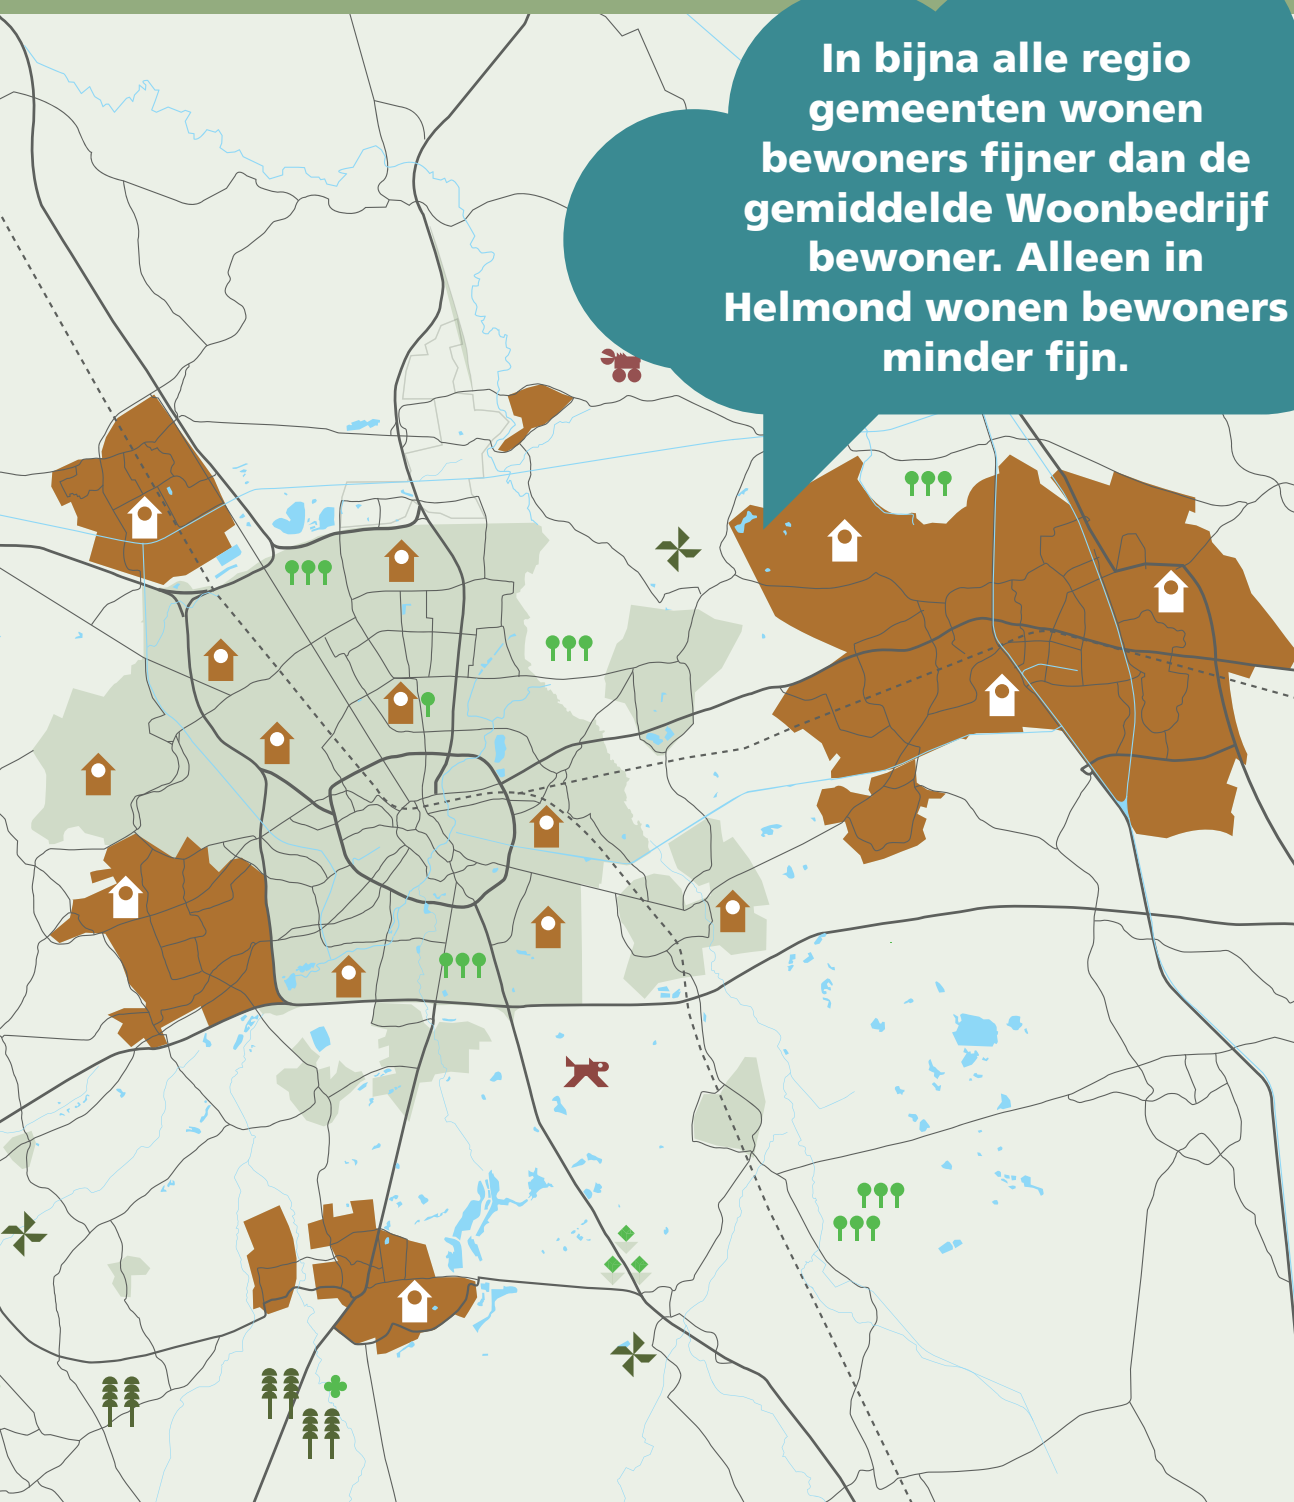

# Regio gemeenten

# Resultaten Fijn Wonen Onderzoek 2025

**Aantal woningen Woonbedrijf**

**Bewoners die meededen**

| Gemeente     | Aantal woningen Woonbedrijf | Bewoners die meededen |
|--------------|-----------------------------|-----------------------|
| Best         | 632                         | 142                   |
| Helmond      | 401                         | 38                    |
| Son          | 151                         | 49                    |
| Valkenswaard | 603                         | 147                   |
| Veldhoven    | 1287                        | 277                   |

In bijna alle regio gemeenten wonen bewoners fijner dan de gemiddelde Woonbedrijf bewoner. Alleen in Helmond wonen bewoners minder fijn.

## Fijnste buurt volgens de bewoners