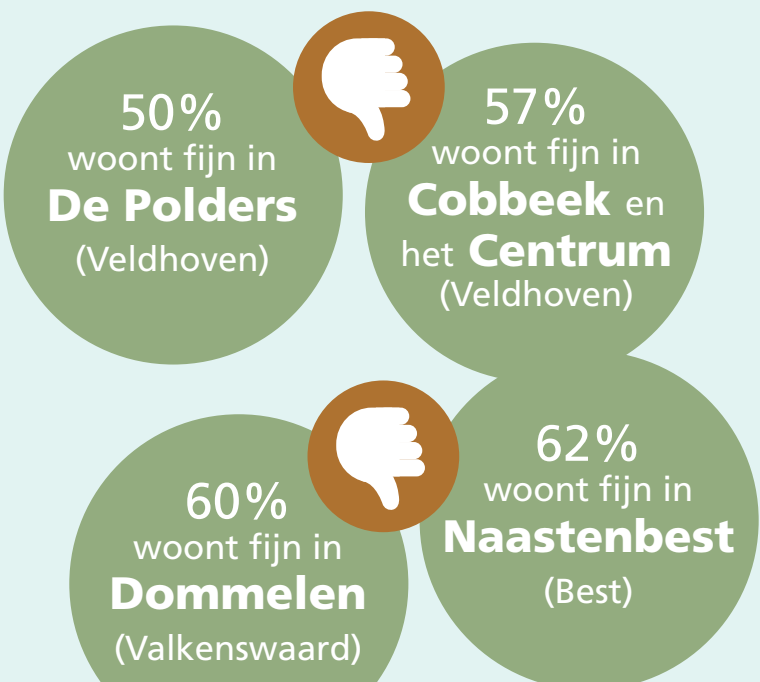

Minder fijne buurt volgens de bewoners