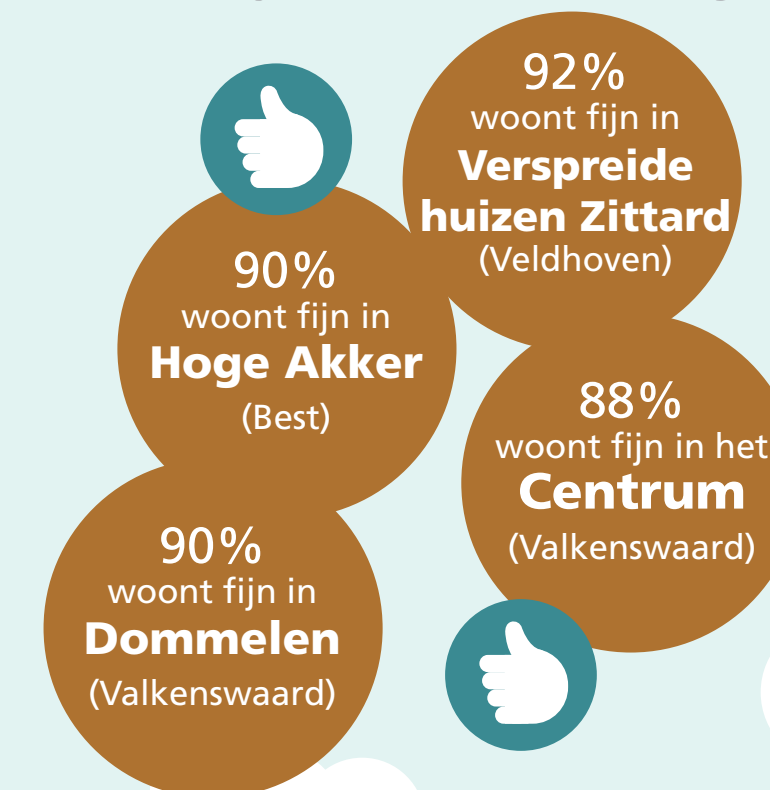

In deze gemeente vinden bewoners hun woning het fijnst

In deze buurten in de regio gemeenten wonen bewoners het fijnst in de woning